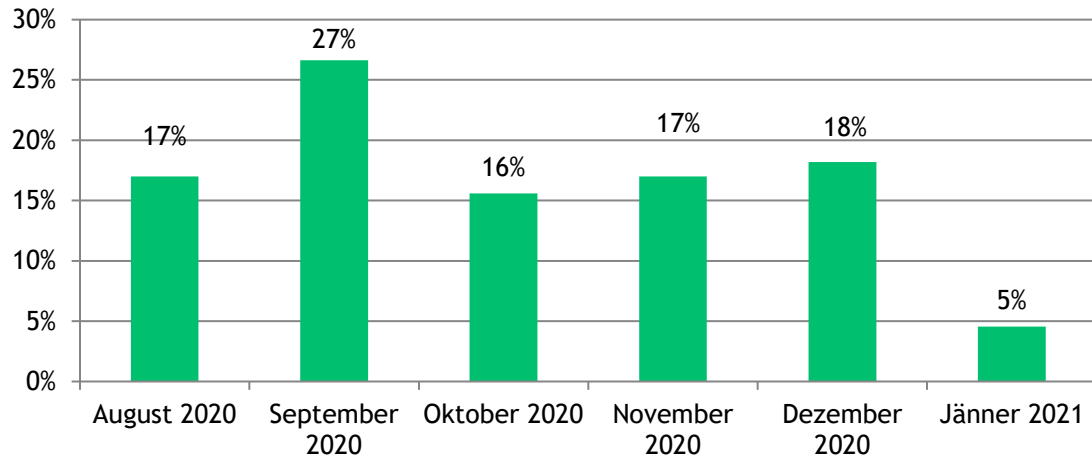

Wann haben Sie die Auszahlung der zweiten Tranche des "Fixkostenzuschuss I" beantragt?