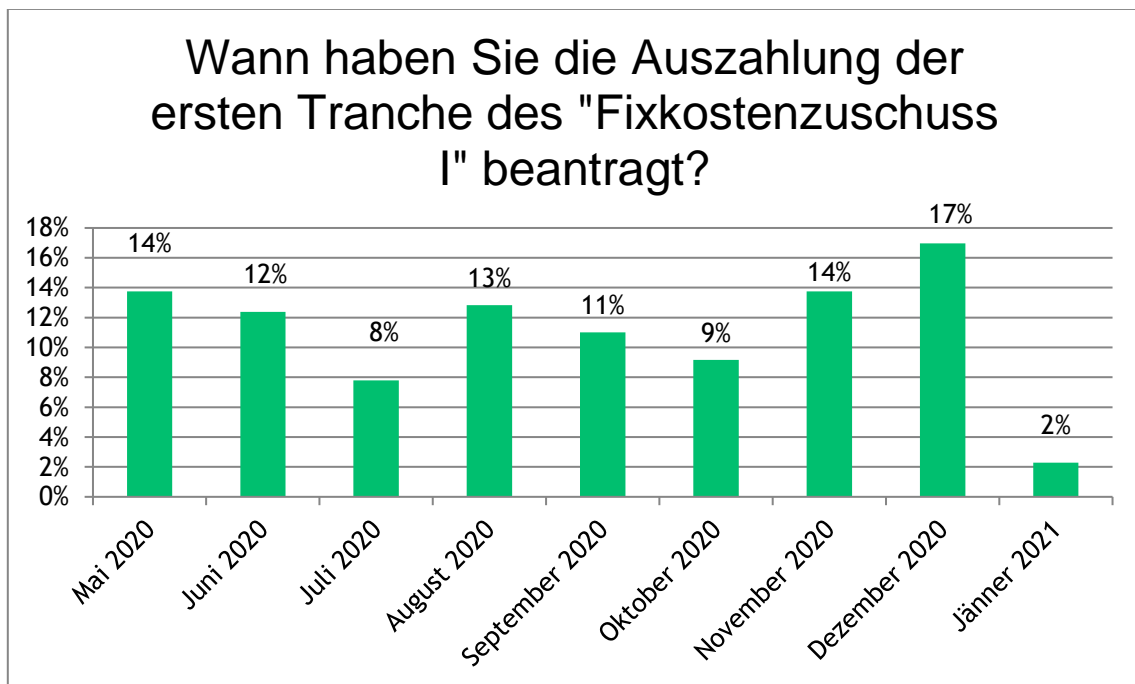

## Umfrage Fachverband der Reisebüros Bearbeitungsdauer Fixkostenzuschuss I und Fixkostenzuschuss 800.000

### Fixkostenzuschuss I