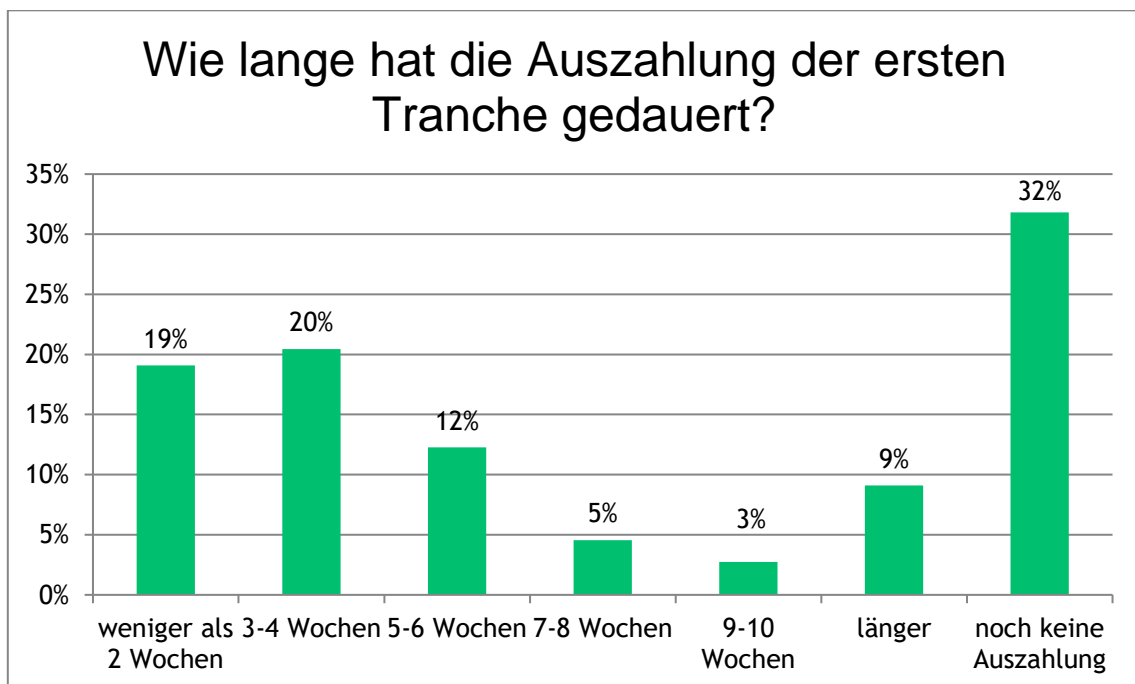

Umfrage Fachverband der Reisebüros Bearbeitungsdauer Fixkostenzuschuss I und Fixkostenzuschuss 800.000

Fixkostenzuschuss I