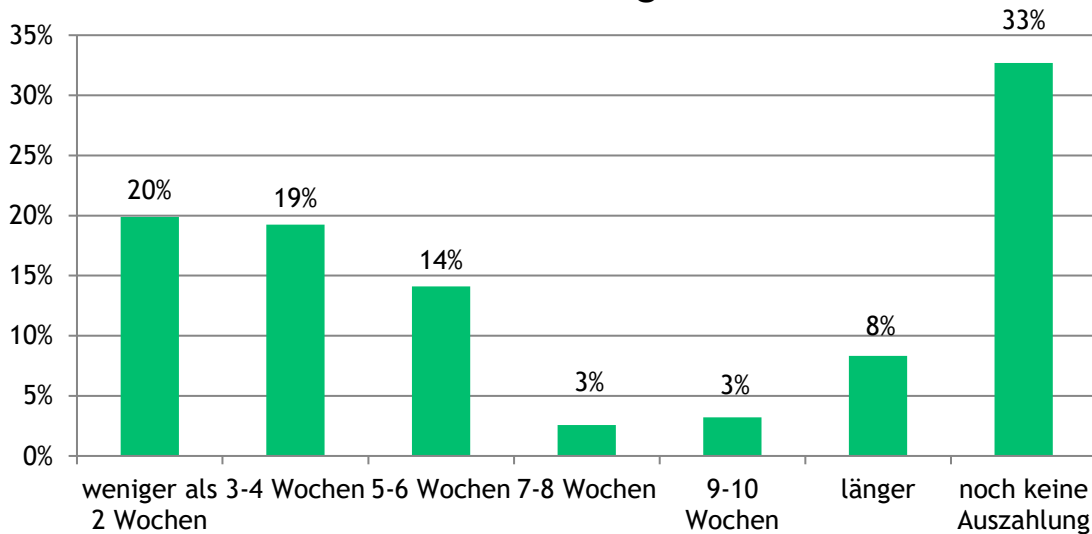

Wie lange hat die Auszahlung der zweiten Tranche gedauert?