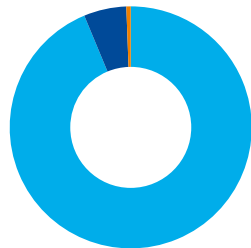

Wer sind wir?

windenergie bringt's **WEB**

- Betreiber von Erneuerbare Energie-Anlagen
- Pionier, 18 Jahre Erfahrung
- Installierte Kapazität derzeit 265 MW
- Strombedarf von ca. 200.000 Haushalten (2012)
- Bürgerbeteiligungs AG

Aktionäre
nach Besitzanteilen

■ weniger als 0,1% ■ 0,1 % bis 0,5 % ■ 0,5% bis 4,0%

WEB Windenergie AG

Davidstraße 1, 3834 Pfaffenschlag, Austria

+43 / 2848 6336

web@windenergie.at www.windenergie.at