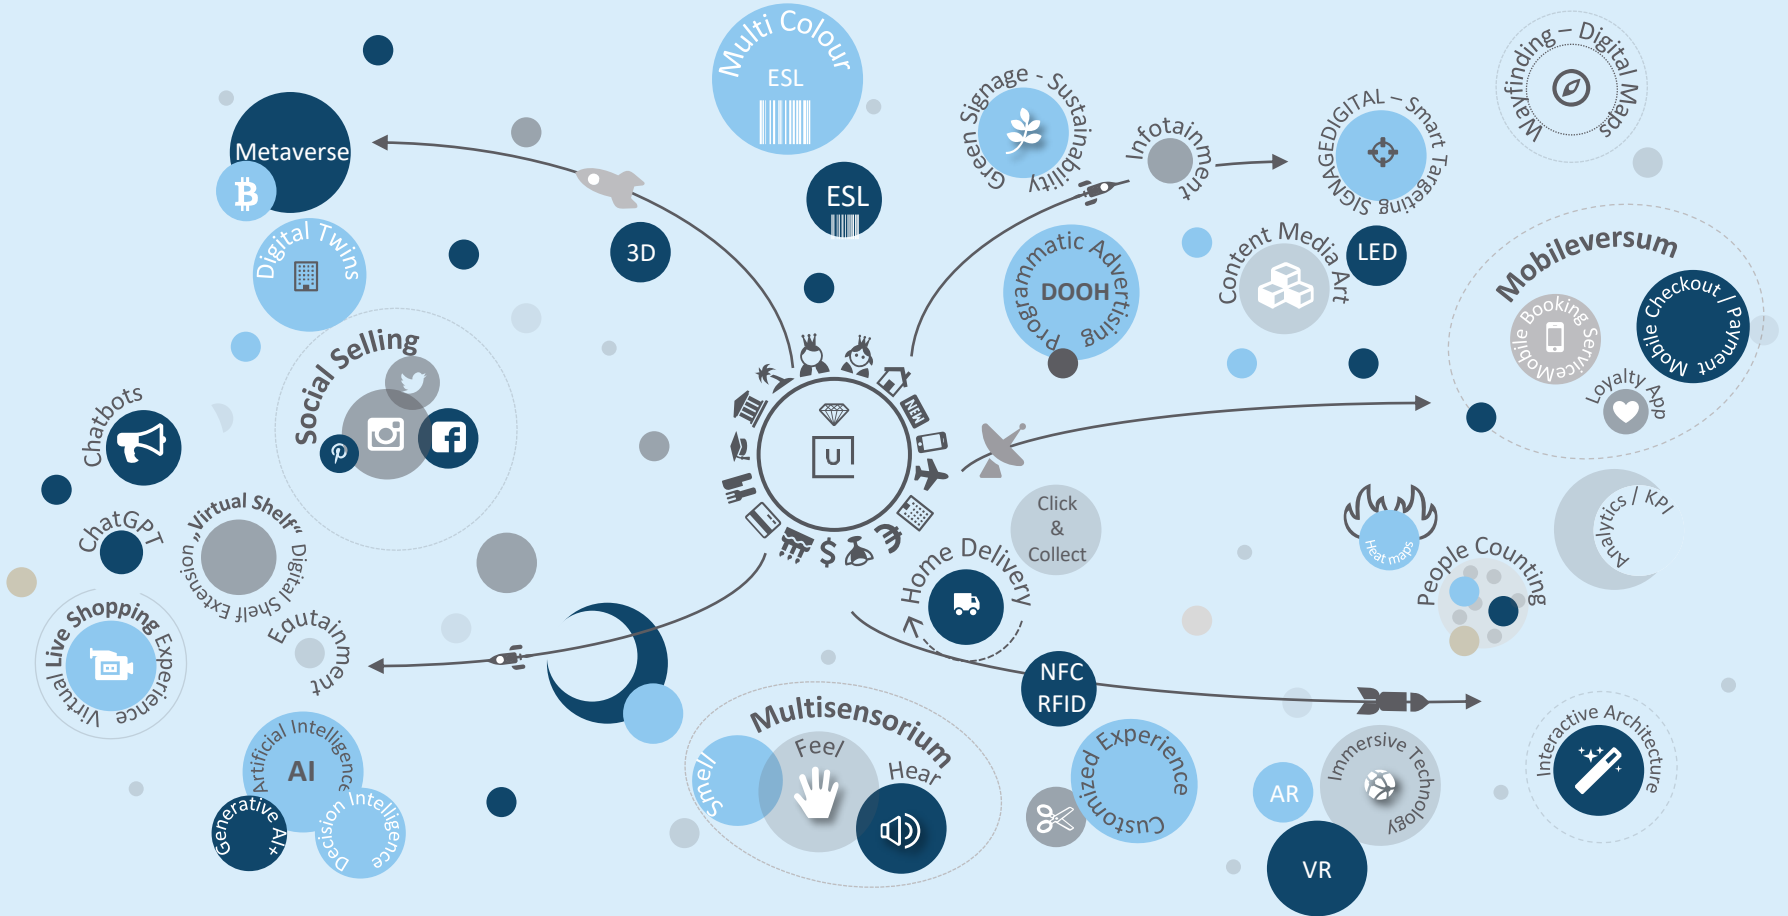

DIGITAL L♥VE STOR(i)ES

NÖ Handelstag, 11.05.2023

DIGIVERSUM - A SPACE WITHOUT LIMITS

Peve Now - The meta Growshop

W E

S

• Teleport to Mageva à Megève ...
• -32,-3

Decentraland BETA

2023

VOICE CHAT
No one else is here

BOUTIQUE

**HANDY & MOBILE GERÄTE
DIENSTLEISTUNGEN**

	Netztarif ab 12	Fremdnutz ab 12
Erstaktivierung TabletHandy SIM Karte einlegen, Aktivierung, Service übernehmen (Nur, VOX, Aktivierung Datum & Uhrzeit)	0,-	5,-
Erstaktivierung Smartphone Nur bei bestimmten Serviceanbietern, Google Konto bzw. Apple ID einrichten, Kontakte, Fotos, Videos & Musik übertragen / sichern, SIM Karte einlegen / ersetzen, Akku einlegen, WhatsApp einrichten	20,-	40,-
Servicepackete KLEIN 3 Apps installieren und synchronisieren, SIM Karte einlegen, Werkzeuge aufrufen (Freunde finden), Kontakte synchronisieren, einloggen	0,-	5,-
Servicepackete MITTEL SIM Karte einlegen, Vertragsunterlagen, Dienstleister registrieren / aufrufen / nachvollziehen	10,-	20,-
Servicepackete GROSS SIM Karte einlegen, Vertragsunterlagen, ungenutztes Passwort, wenn vor Ort möglich, Netz-Einstellungen, Kontakte, Videos & Musik übertragen, Kamera und Daten übertragen / aufrufen	20,-	40,-
Weitere Dienstleistungen Übertragung von Daten, Installation von Apps, Reparatur, ... (je nach Serviceanbieter) Kundenbetreuung, Beratung und Daten übertragen / aufrufen	15,- pro Jahr	

44

45

VORGEHENSMODELL DIGITAL RETAIL

DETAILKONZEPT

Auswahl von Touchpoints aus Grobkonzept;
Erarbeitung finale Customer Journey; techn.
Detailkonzept; Definition Anschlüsse; Lasten- und
Pflichtenheft; Detailkosten