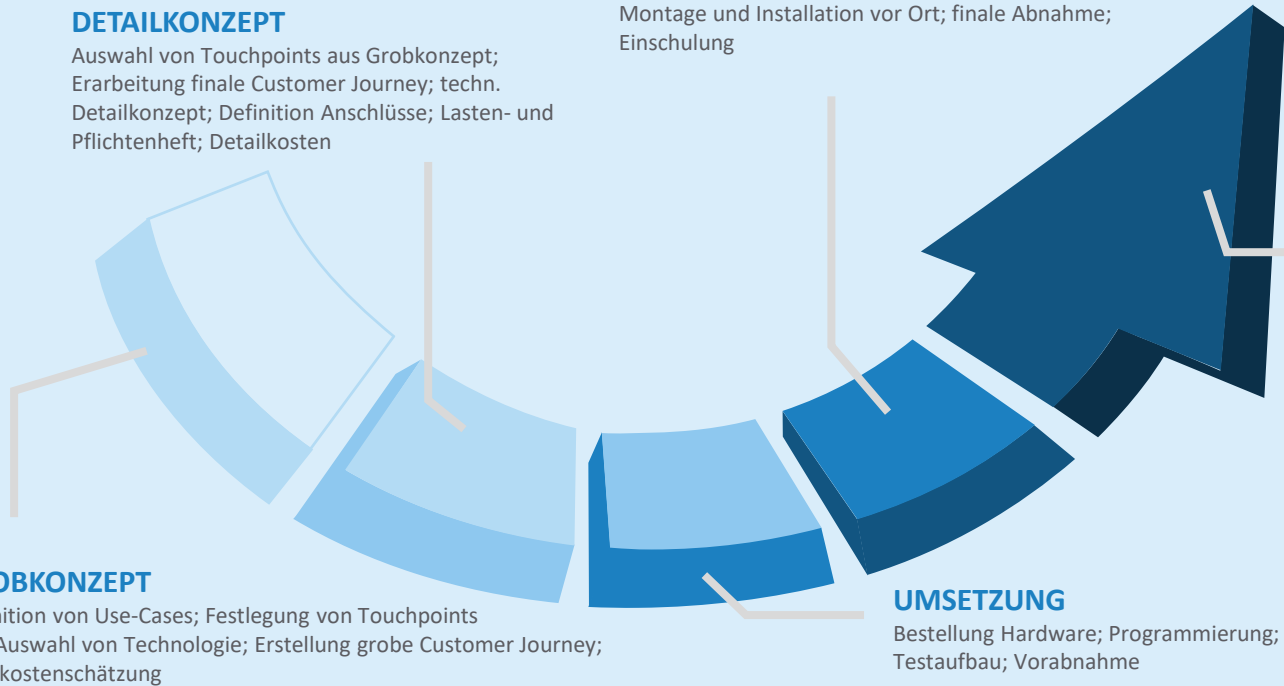

VORGEHENSMODELL DIGITAL RETAIL

DETAILKONZEPT

Auswahl von Touchpoints aus Grobkonzept;
Erarbeitung finale Customer Journey; techn.
Detailkonzept; Definition Anschlüsse; Lasten- und
Pflichtenheft; Detailkosten

INBETRIEBNAHME

Montage und Installation vor Ort; finale Abnahme;
Einschulung

BETRIEBSFÜHRUNG

Redaktion; Support; Software-Updates;
Ersatzteilmgmt.; Remote-Service; Vor-
Ort-Service Hotline; Ticketing; KVP

GROBKONZEPT

Definition von Use-Cases; Festlegung von Touchpoints
und Auswahl von Technologie; Erstellung grobe Customer Journey;
Grobkostenschätzung

UMSETZUNG

Bestellung Hardware; Programmierung; Contenterstellung; Setup;
Testaufbau; Vorabnahme